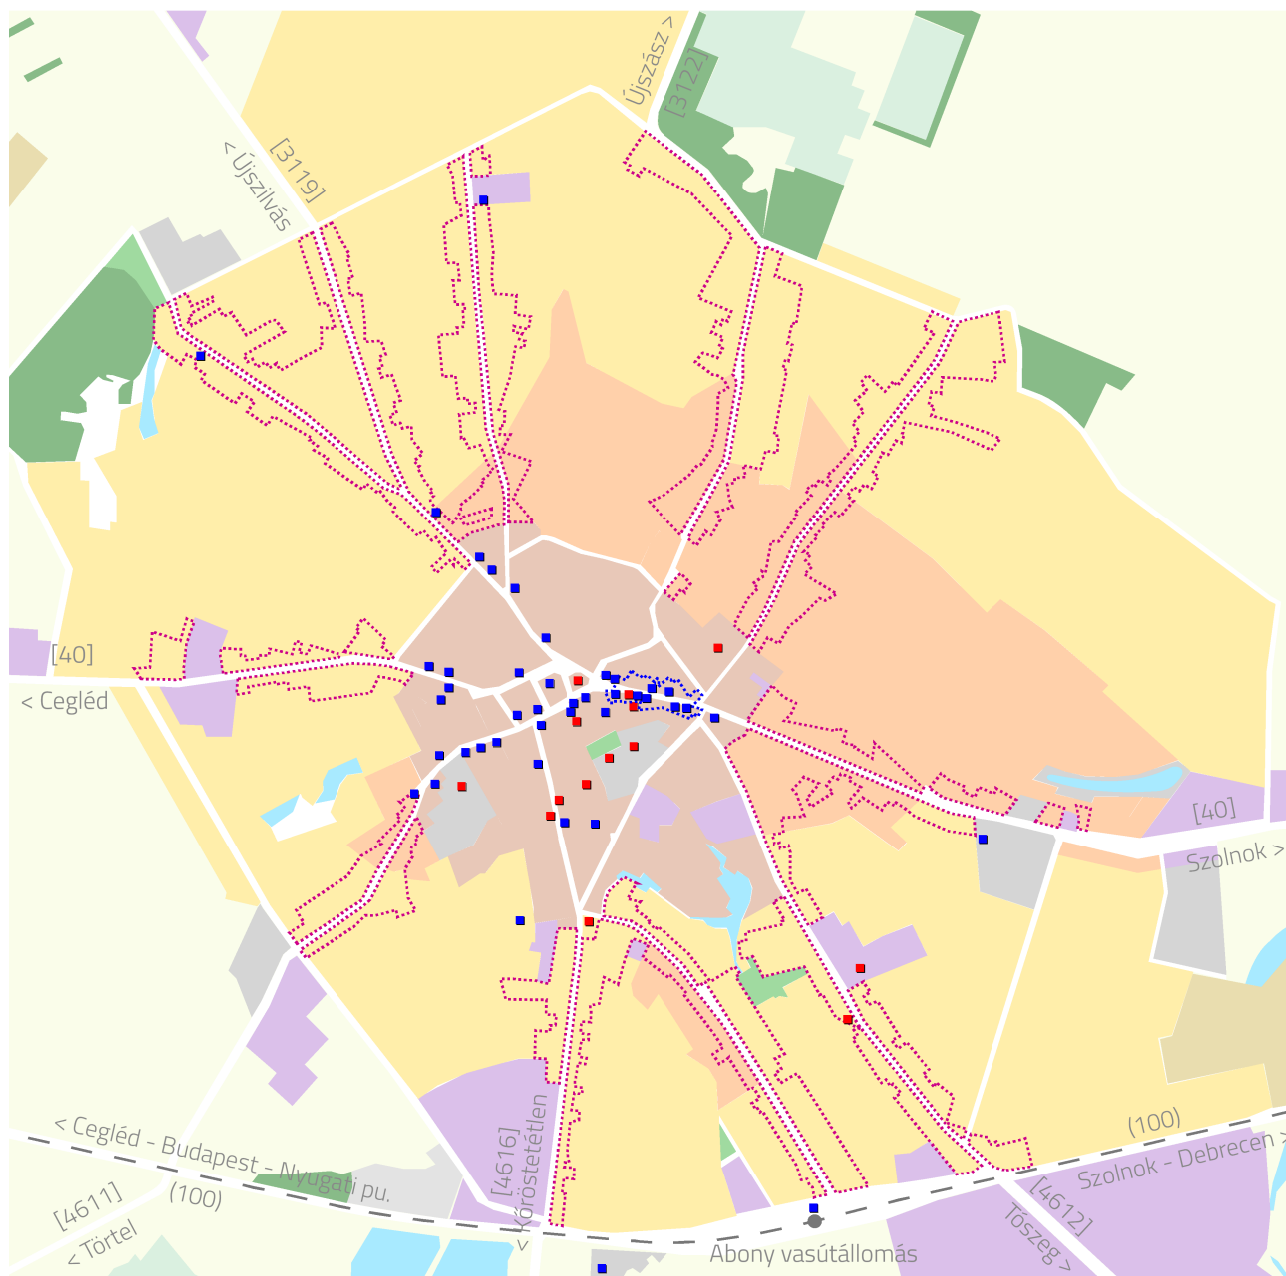

1. melléklet a __/2017. (_._._.) önkormányzati rendelethez

Helyi területi védelem

Utcakép-védelemre kijelölt útszakasz:

Szolnoki úton a Jókai Mór utcától a Hunyadi János utcáig terjedő szakasz.

2. melléklet a __/2017. (_._._.) önkormányzati rendelethez

Helyi védelem alá helyezett értékek térképe

Jelmagyarázat

Helyi területi védelem határa

Helyi egyedi védelem helyszínei

(Országos védelem helyszínei)

4. melléklet a __/2017. (__. __.) önkormányzati rendelethez

Településképi szempontból meghatározó területek térképe

Jelmagyarázat

01 Történeti településközpont

02 Főutak széles lakótelkei