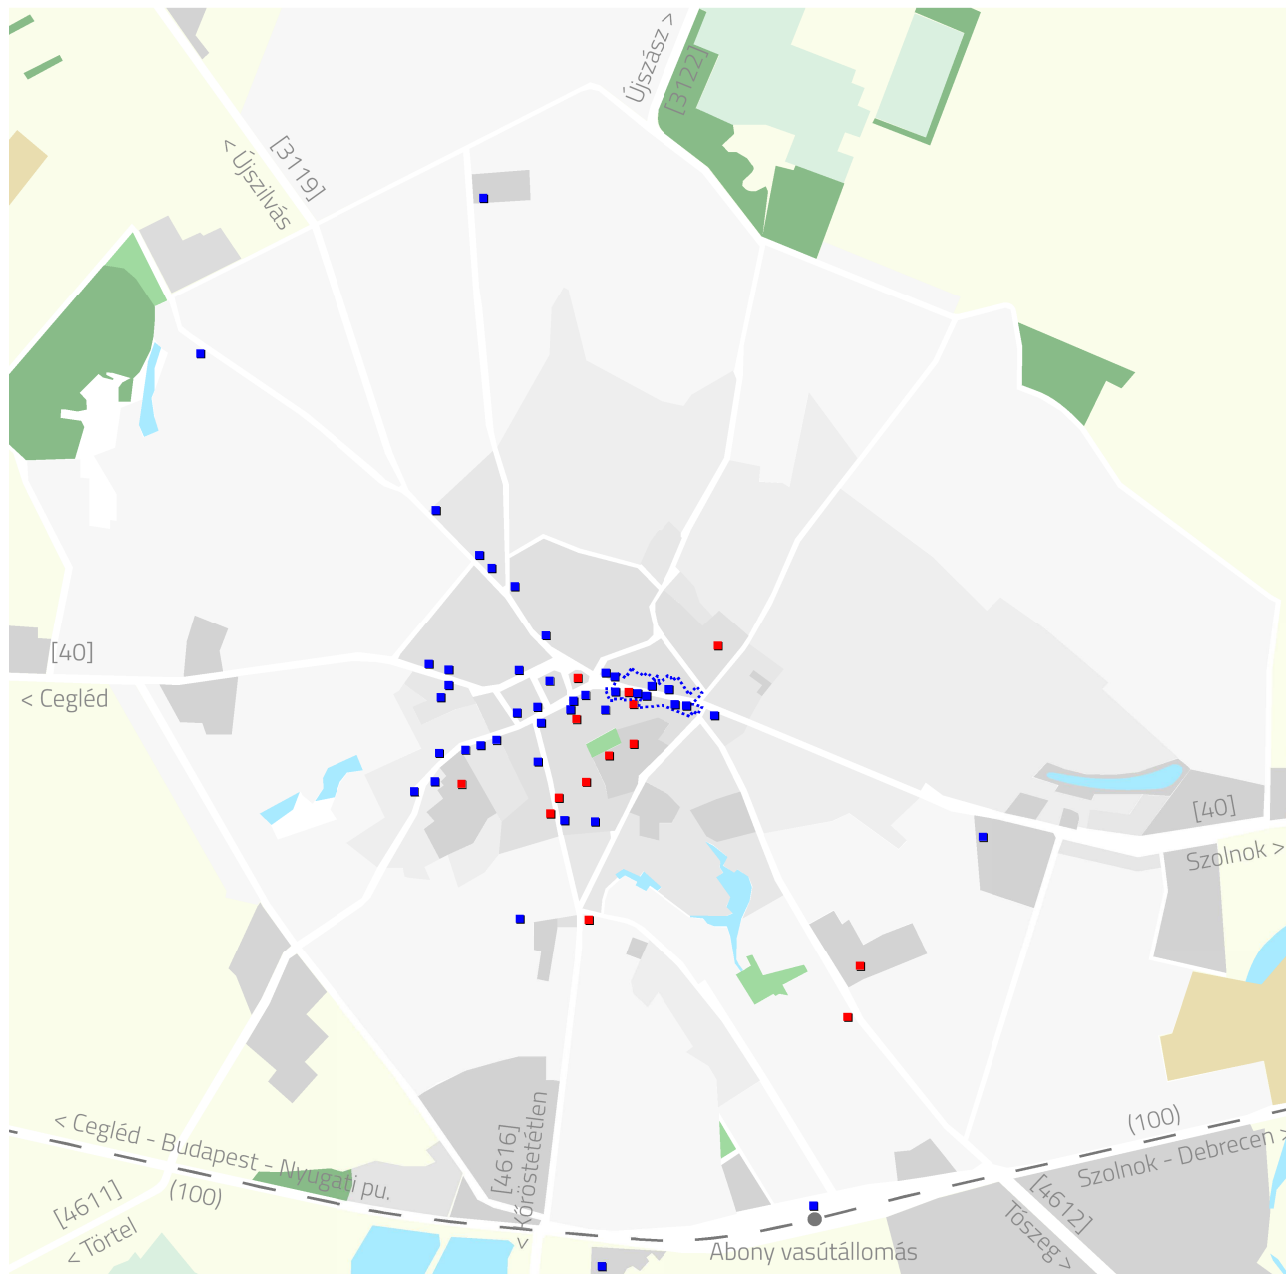

1. melléklet a __/2017. (_._._.) önkormányzati rendelethez

Helyi területi védelem

Utcakép-védelemre kijelölt útszakasz:

Szolnoki úton a Jókai Mór utcától a Hunyadi János utcáig terjedő szakasz.

2. melléklet a __/2017. (_._._.) önkormányzati rendelethez

Helyi egyedi védelem

Funkció,	Megnevezés	Cím	Hrsz.
1.	Városháza	Kossuth tér	5508
2.	Plébánia	Kossuth tér	3295
3.	Gyógyszertár	Kossuth tér 12.	1981
4.	ABC Áruház	Kossuth tér 13.	3296
5.	Kinizsi Pál Gimnázium	Kossuth tér 18.	5503
6.	Rendőrség	Ceglédi út 1.	58
7.	Lakóház	Ceglédi út 10.	5251
8.	Lakóház	Ceglédi út 15.	73
9.	Kenyérgyár (Flégner Malom)	Ráday u. 4.	5246
10.	Lakóház	Munkácsy u. 1.	79
11.	Általános iskola (Somogyi)	Szelei u. 1-3.	856
12.	Vendéglő	Szelei út 9.	1030
13.	Élelmiszerbolt	Szelei út 13.	1031
14.	Óvoda	Szelei út 29.	1052
15.	Lakóház	Tószegi út 63.	4166
16.	Lakóház	Nagykőrösi út 8.	4977
17.	Kossuth étterem	Újszászi út 1.	1980
18.	Lakóház	Szolnoki út 1.	3269
19.	Lakóház	Szolnoki út 5.	3261
20.	Iskola	Szolnoki út 7.	3260
21.	Posta	Szolnoki út 8.	1999/1
22.	Lakóház	Szolnoki út 12.	2016
23.	Lakóház	Szolnoki út 13.	3256
24.	Volt Tejcsarnok	Szolnoki út 15.	3253
25.	Lakóház	Szolnoki út 19.	3374
26.	Nagytemető ravatalozó	Szolnoki út 95.	3582
27.	Lakóház	Jókai u. 5.	90
28.	Üzlet és lakás	Báthory u. 2.	3297
29.	Lakóház	Vasút u. 2.	3314/2
30.	Üzlet	Vasút u. 9.	4913
31.	Patika	Vasút u. 22.	3347
32.	Üzlet	Kossuth F. u. 1.	4533
33.	Lakóház	Nagykőrösi u. 3.	5502
34.	Lakóház	Nagykőrösi u. 4.	4954
35.	Lakóház	Nagykőrösi u. 12.	4981
36.	Lakóház	Nagykőrösi u. 27.	5206
37.	Lakóház	Nagykőrösi u. 45.	5174
38.	Vasútállomás és épületei	Baross G. u.	02/2

Helyi védelem alá helyezett értékek térképe

Jelmagyarázat

Helyi területi védelem határa

Helyi egyedi védelem helyszínei

(Országos védelem helyszínei)

4. melléklet a __/2017. (__. __.) önkormányzati rendelethez

Településképi szempontból meghatározó területek térképe

Jelmagyarázat

01 Történeti településközpont

02 Főutak széles lakótelkei